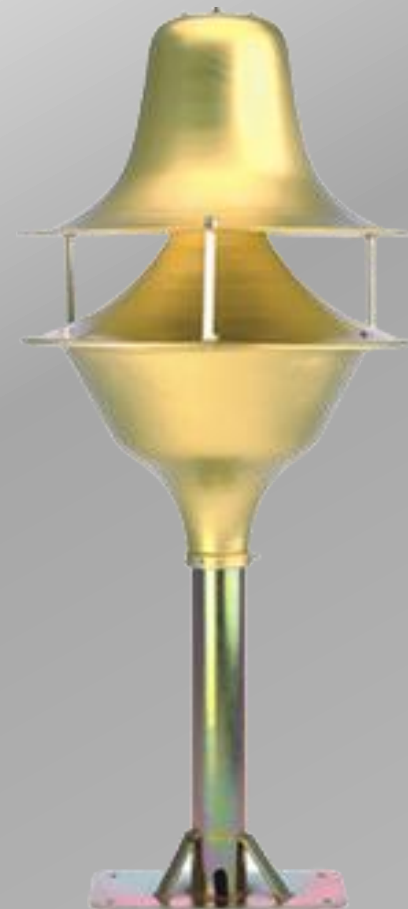

DIFUSOR OMNIDIRECCIONAL

DIFUSOR OMNIDIRECCIONAL SERIE DF BELLTRON

CAMPANARIO LATAM

Si cuenta con un campanario electrónico **Belltron**, desprovisto de campanas, se aconseja amplificar las melodías utilizando los difusores de la serie **DF-240**, **DF-400** o **DF-600** Belltron.

Los difusores **Belltron DF-240**, **DF-400** y **DF-600** son una combinación de eficiencia y funcionalidad: diseñado especialmente para generar una difusión de sonido homogénea, para los ambientes externos. Pueden ser instalados sobre todas las estructuras, y dada su elaboración a base de aluminio anodizado, son resistentes a cualquier agente atmosférico.

Los difusores **omnidireccionales BELLTRON** en forma de hongo para exteriores son los mejores difusores de sonido ya que abarcan un espectro de 360°. Acabado en aluminio anodizado. Disponibles en dos variantes de potencia: de **240**, **400** y de **600 Watt**.

VERSIÓN:
DF-240
DF-400
DF-600