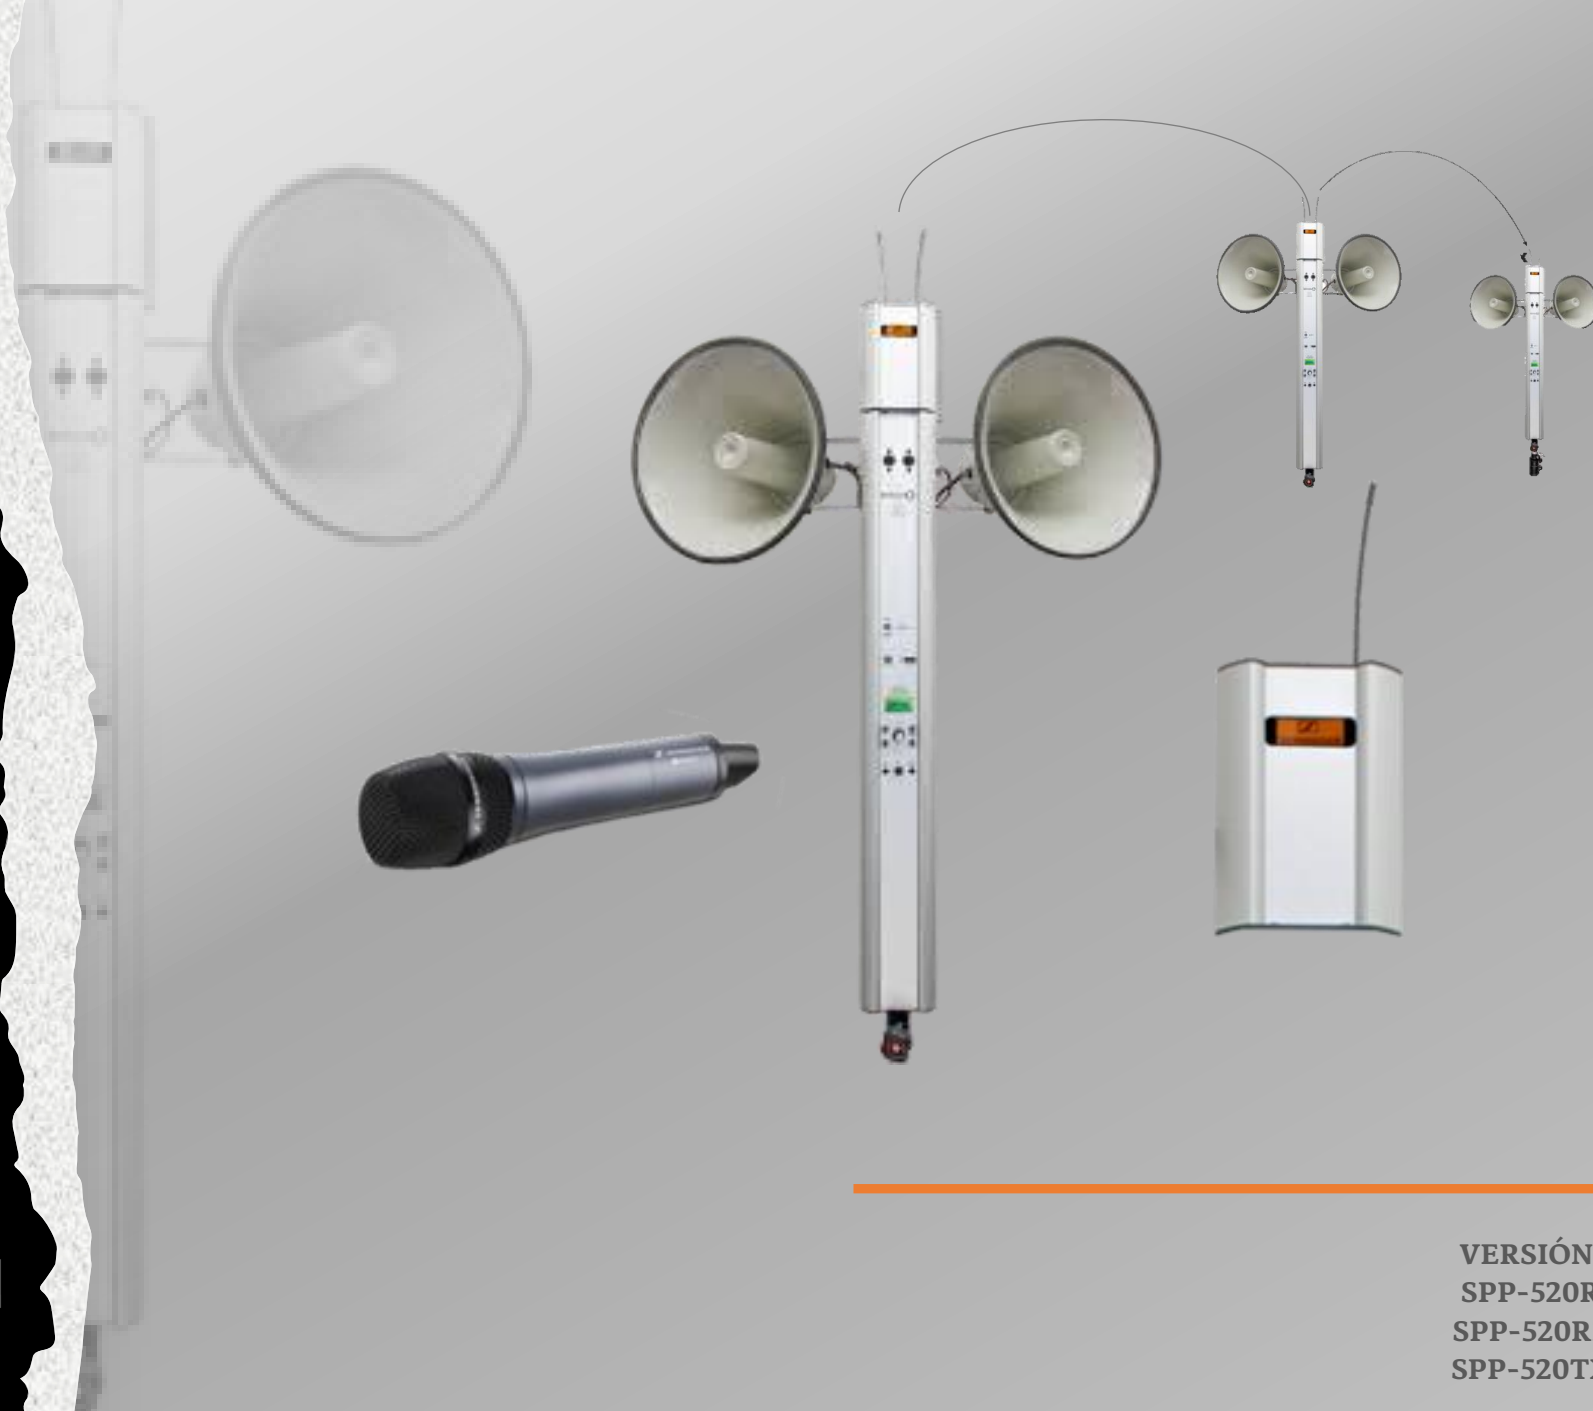

# MICRÓFON

COROS / CANNON

# BELLTRON

---

COMPANARIO LATAM

# SPP-520R

Sistema Para Procesión

# BELLTRON

CAMPANARIO LATAM

VERSIÓN:  
SPP-520R  
SPP-520R2  
SPP-520TX

CAMPANARIO LATAM